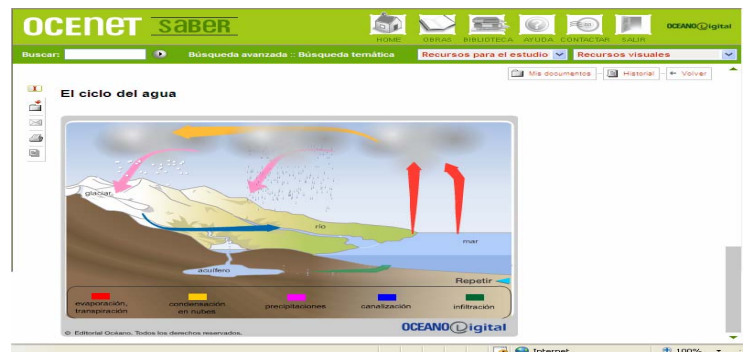

Para mayor información:
info@oceanousa.com
www.oceanodigital.us
Tel: 866-455-9490